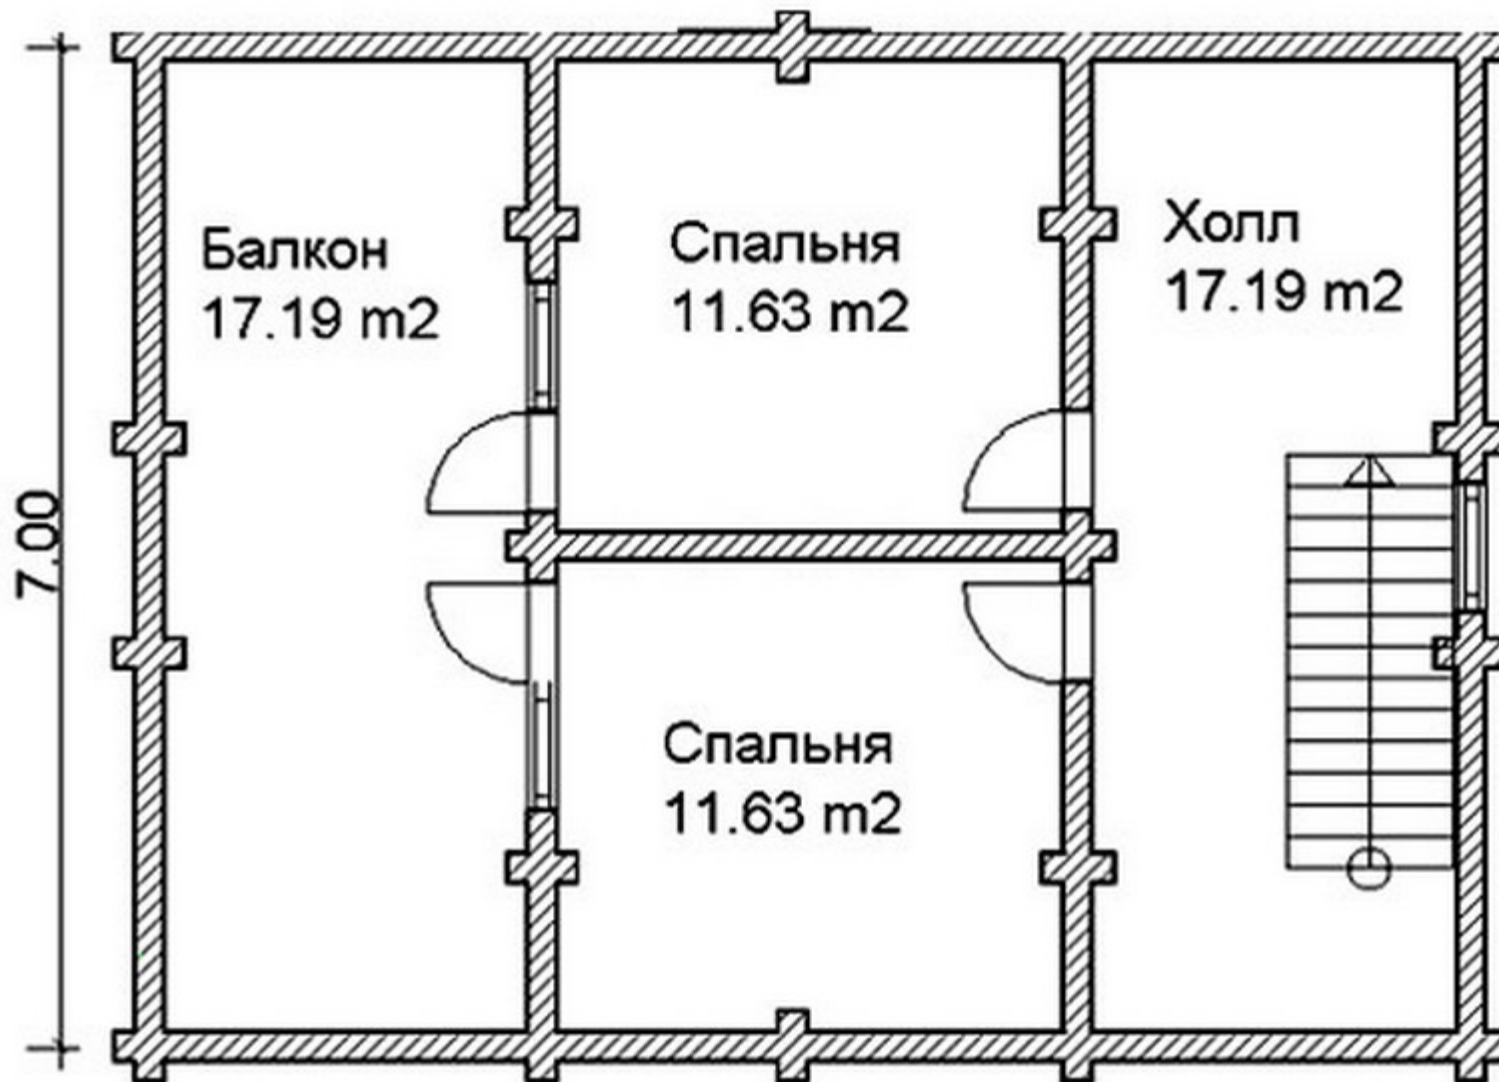

Проект бани с мансардным этажом № 240
s=133 м², 7000 X 9250 мм

Проект с сайта http://43b.ru/proekt_v.php?id=240 Страница 1 из 7

s=133 м², 7000 X 9250 мм

s=133 м², 7000 X 9250 мм

ПЛАН МАНСАРДЫ

Проект бани с мансардным этажом № 240
s=133 м², 7000 X 9250 мм

Проект с сайта http://43b.ru/proekt_v.php?id=240 Страница 4 из 7

Проект бани с мансардным этажом № 240
s=133 м², 7000 X 9250 мм

Проект с сайта http://43b.ru/proekt_v.php?id=240 Страница 5 из 7

Проект бани с мансардным этажом № 240
s=133 м², 7000 X 9250 мм

Проект с сайта http://43b.ru/proekt_v.php?id=240 Страница 6 из 7

Проект бани с мансардным этажом № 240
s=133 м², 7000 X 9250 мм

Проект с сайта http://43b.ru/proekt_v.php?id=240 Страница 7 из 7