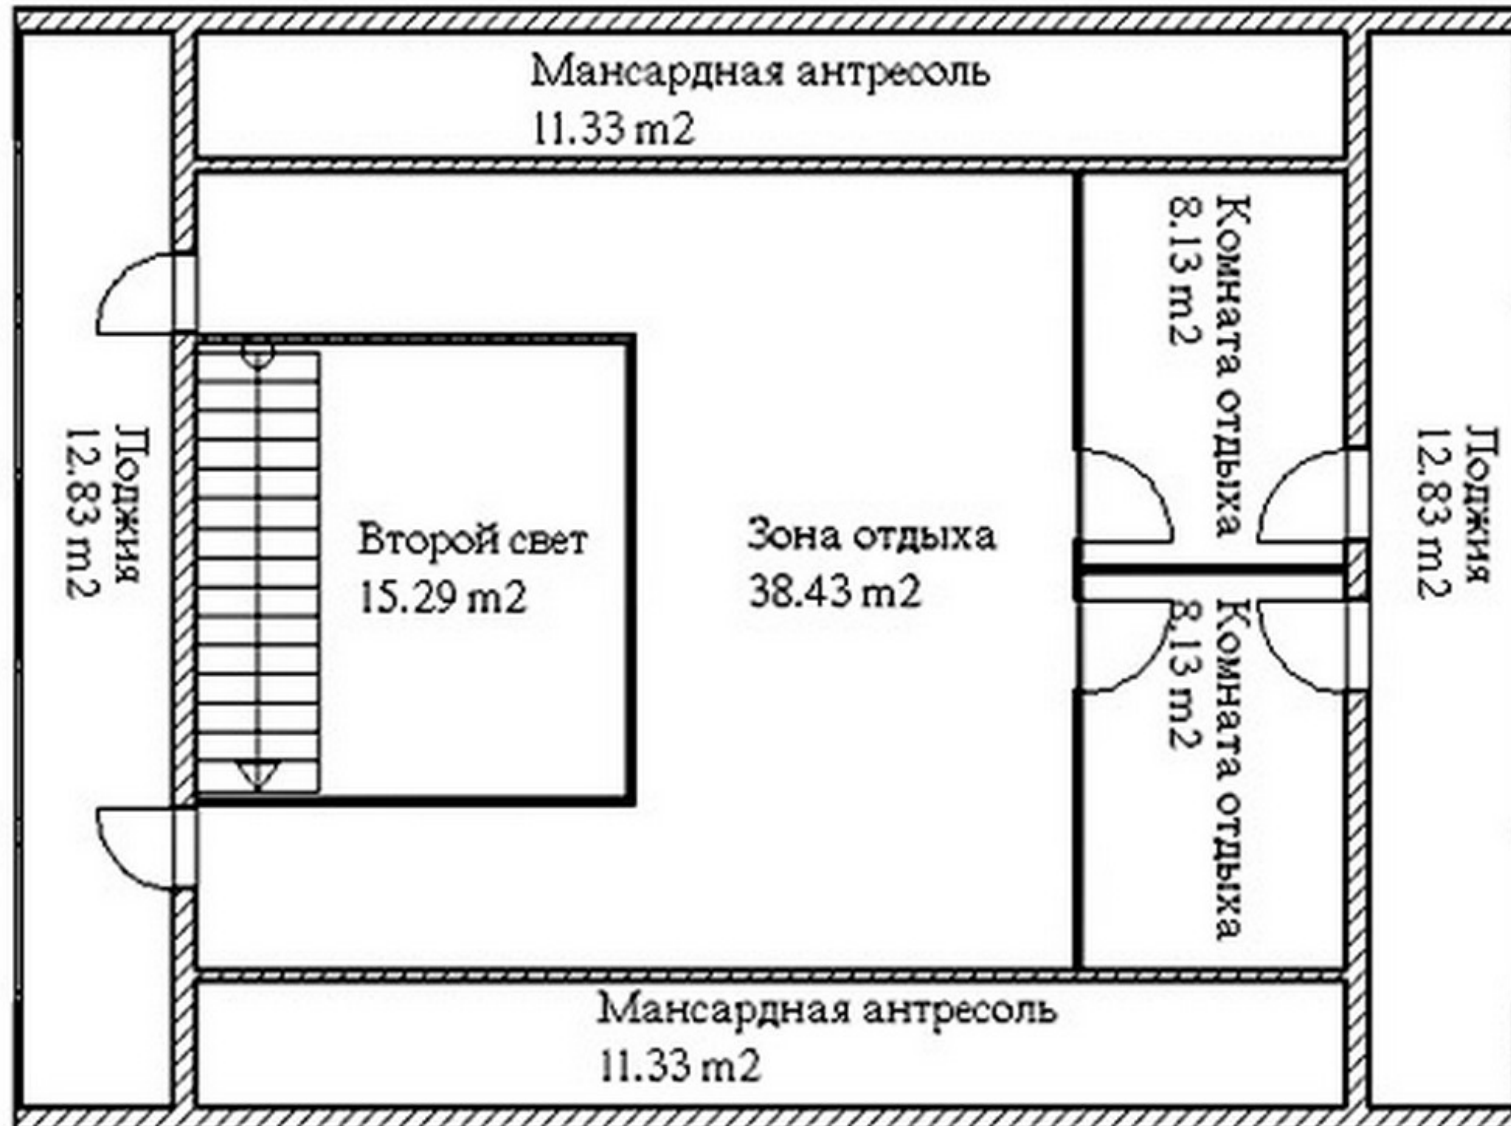

Проект бани с мансардным этажом № 245

s=256 м², 9500 X 13500 мм

Проект с сайта http://43b.ru/proekt_v.php?id=245 Страница 1 из 5

$s=256 \text{ м}^2$, 9500 X 13500 мм

s=256 м², 9500 X 13500 мм

Проект бани с мансардным этажом № 245
s=256 м², 9500 X 13500 мм

Проект с сайта http://43b.ru/proekt_v.php?id=245 Страница 4 из 5

Проект бани с мансардным этажом № 245

s=256 м², 9500 X 13500 мм

Проект с сайта http://43b.ru/proekt_v.php?id=245 Страница 5 из 5