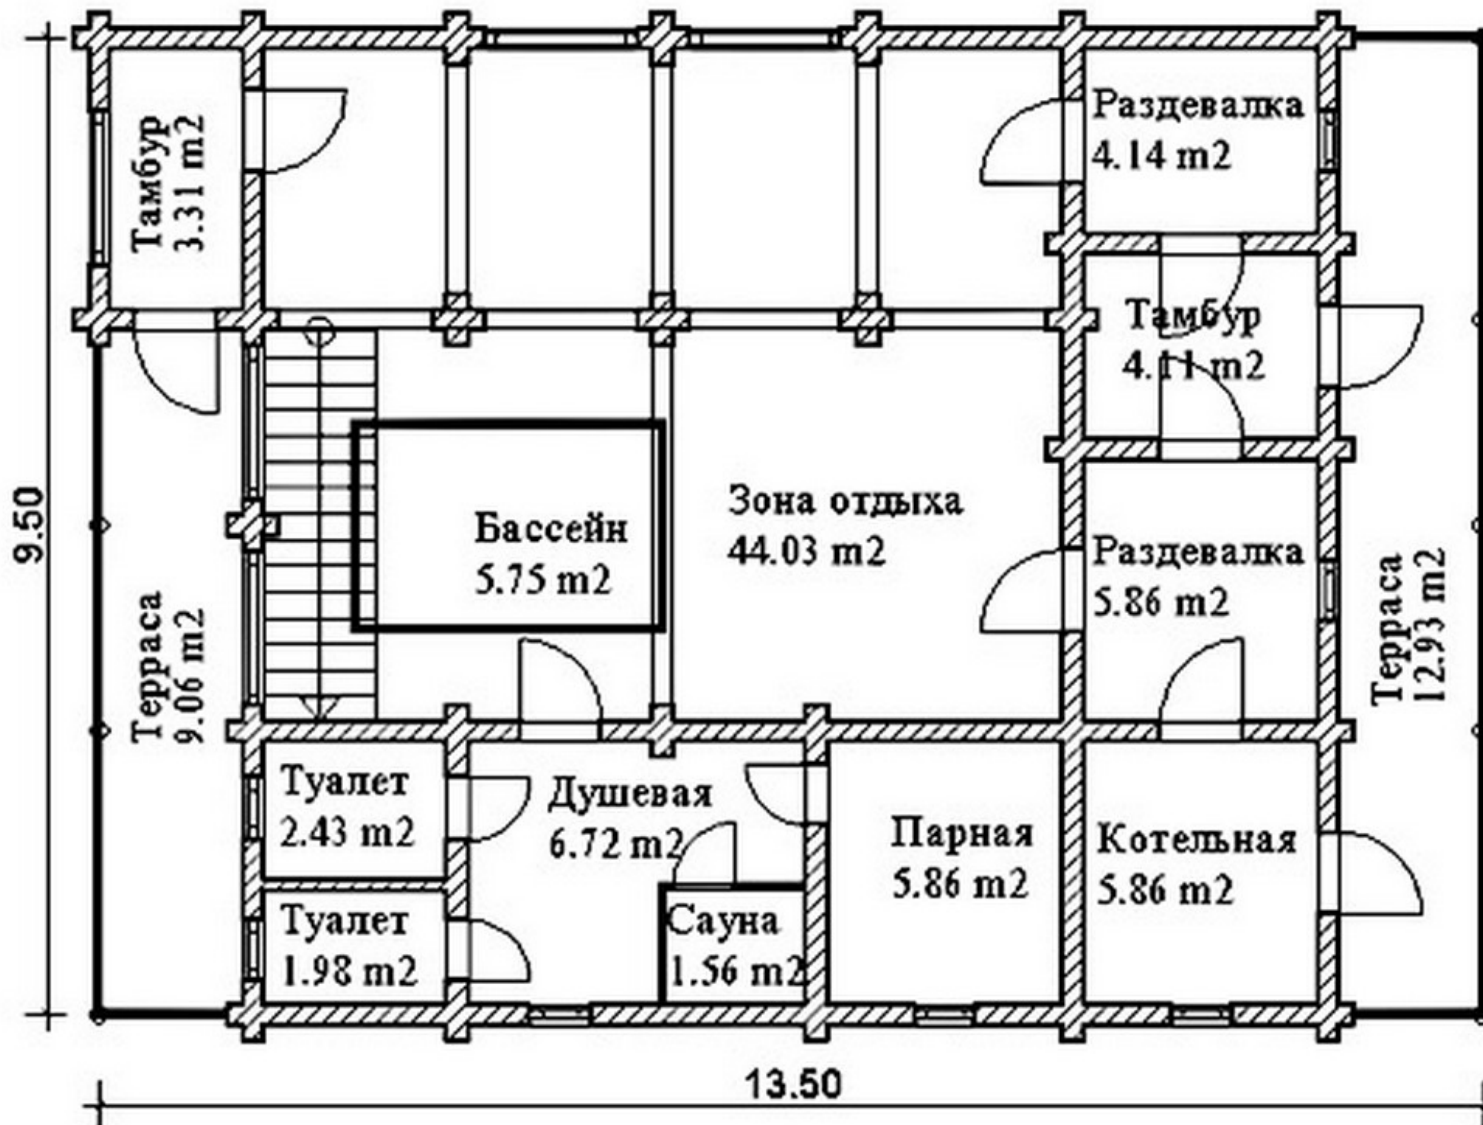

Проект бани с мансардным этажом № 245

s=256 м², 9500 X 13500 мм

Проект с сайта http://43b.ru/proekt_v.php?id=245 Страница 1 из 5

$s=256 \text{ м}^2$, 9500 X 13500 мм

s=256 м², 9500 X 13500 мм

Проект бани с мансардным этажом № 245
s=256 м², 9500 X 13500 мм

Проект с сайта http://43b.ru/proekt_v.php?id=245 Страница 4 из 5

Проект бани с мансардным этажом № 245

s=256 м², 9500 X 13500 мм

Проект с сайта http://43b.ru/proekt_v.php?id=245 Страница 5 из 5