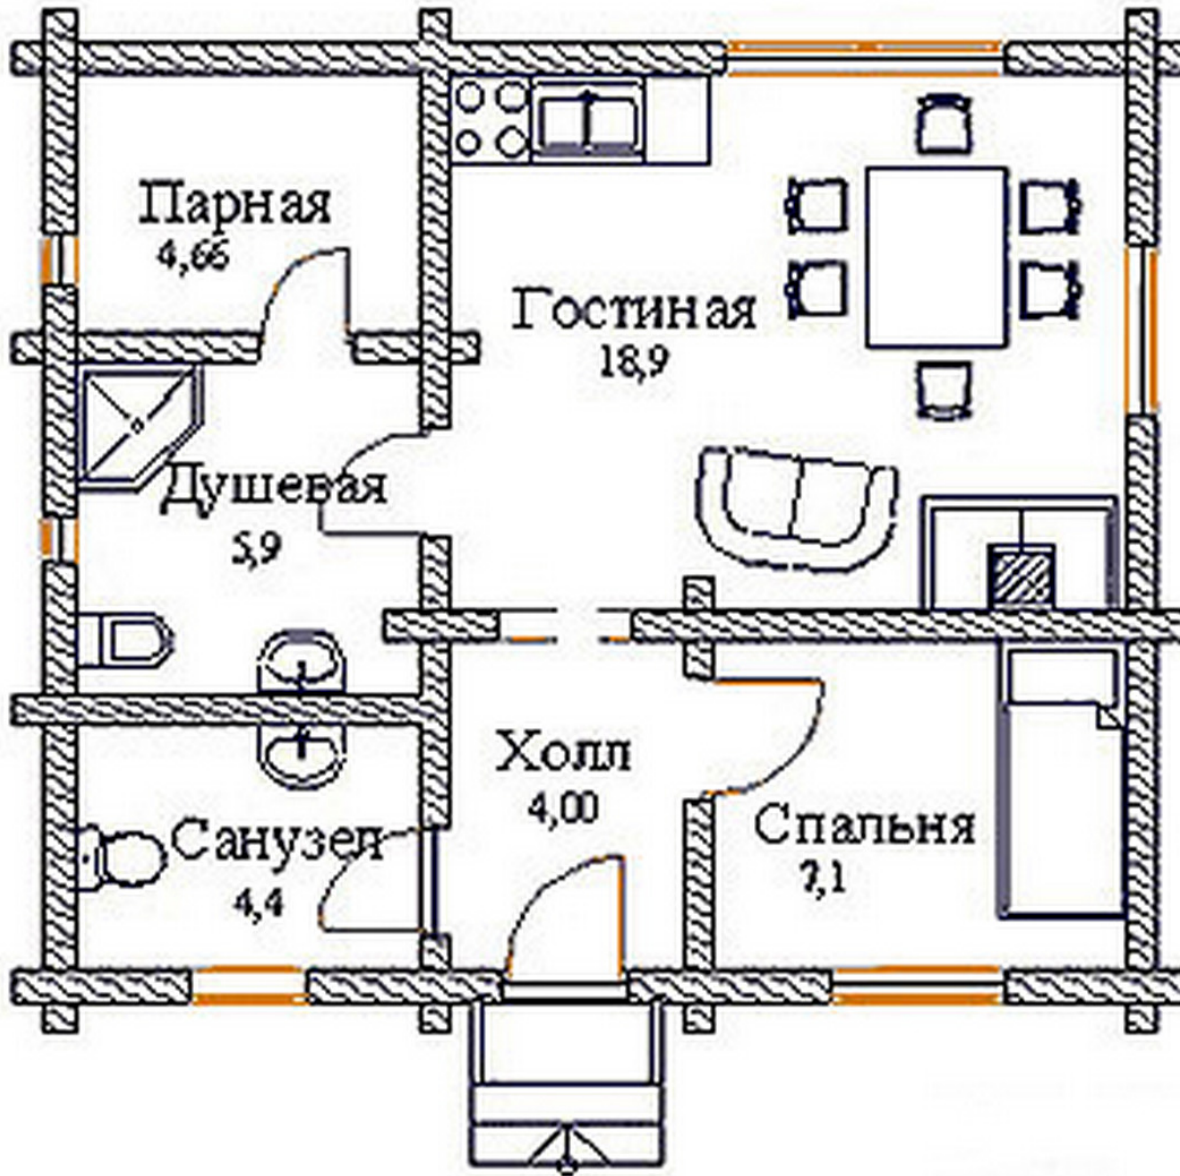

Проект бани в один этаж № 247

S=52.3 м², 7300 X 7300 мм

Проект с сайта http://43b.ru/proekt_v.php?id=247 Страница 1 из 6

Проект бани в один этаж № 247

S=52.3 м², 7300 X 7300 мм

Проект с сайта http://43b.ru/proekt_v.php?id=247 Страница 3 из 6

Проект бани в один этаж № 247

S=52.3 м², 7300 X 7300 мм

Проект с сайта http://43b.ru/proekt_v.php?id=247 Страница 4 из 6

Проект бани в один этаж № 247
s=52.3 м², 7300 X 7300 мм

Проект с сайта http://43b.ru/proekt_v.php?id=247 Страница 5 из 6

Проект бани в один этаж № 247

s=52.3 м², 7300 X 7300 мм

Проект с сайта http://43b.ru/proekt_v.php?id=247 Страница 6 из 6