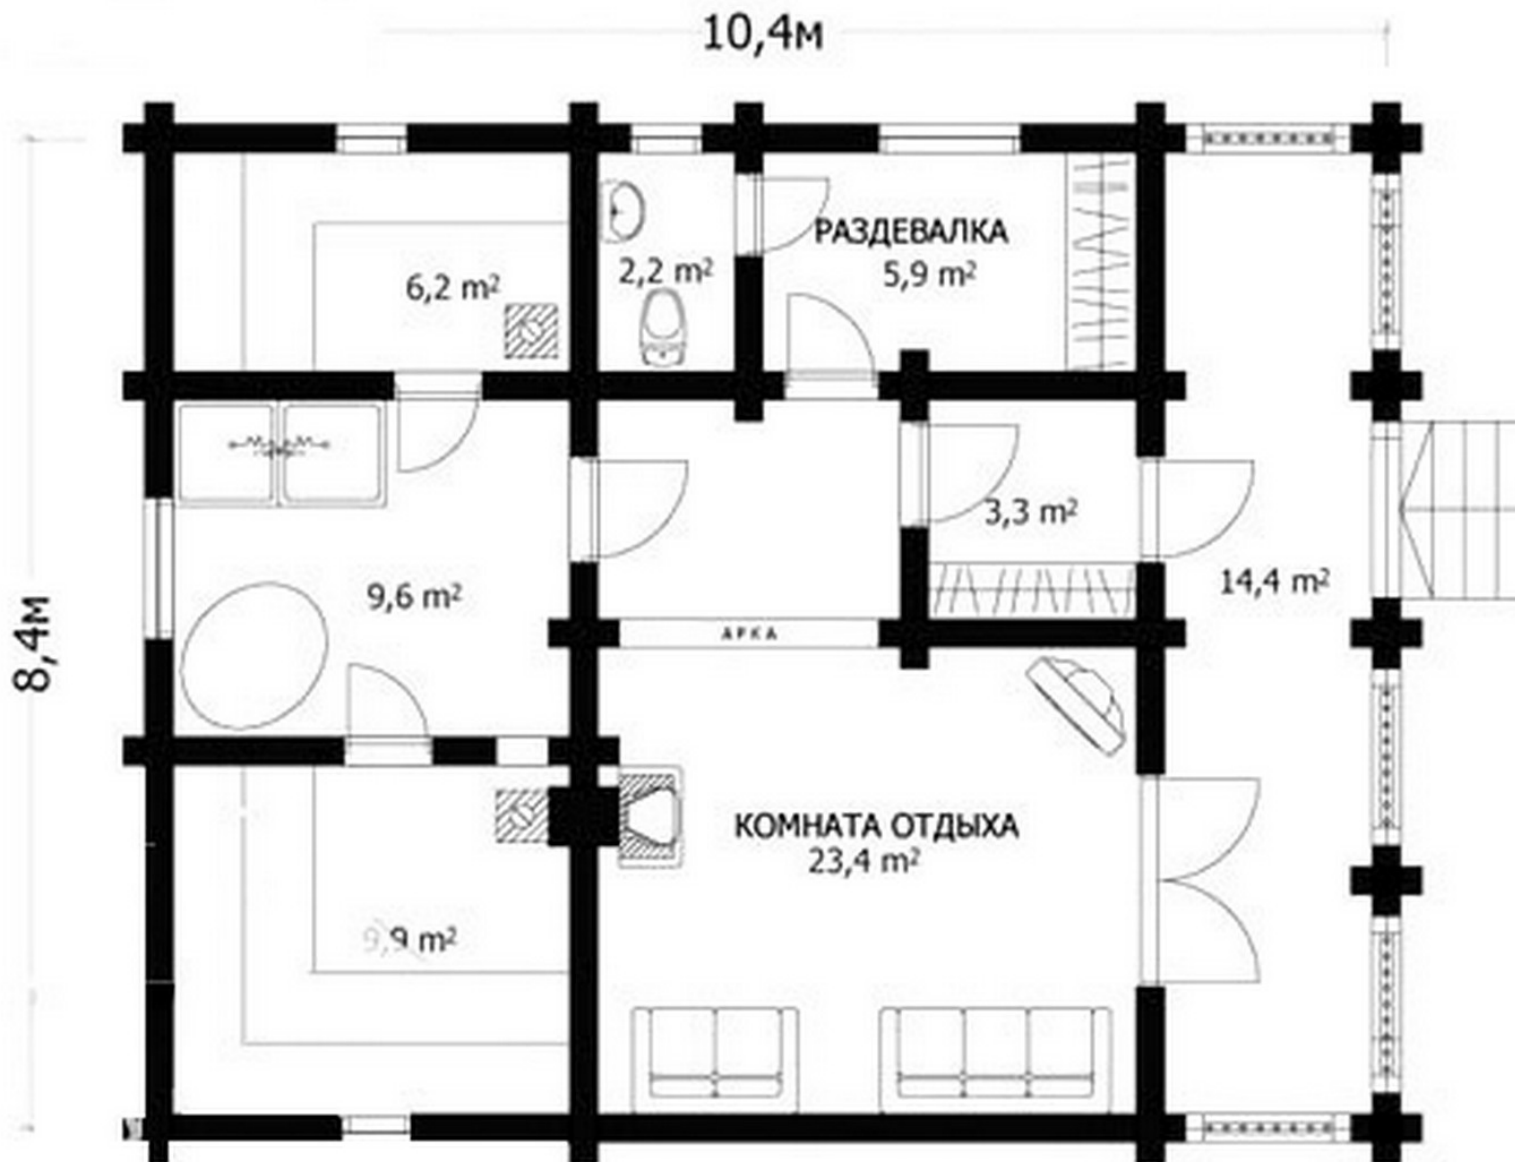

Проект бани в один этаж № 256
s=87.4 м², 8400 X 10400 мм

Проект с сайта http://43b.ru/proekt_v.php?id=256 Страница 1 из 4

S=87.4 м², 8400 X 10400 мм

Проект бани в один этаж № 256
S=87.4 м², 8400 X 10400 мм

Проект с сайта http://43b.ru/proekt_v.php?id=256 Страница 3 из 4

Проект бани в один этаж № 256
S=87.4 м², 8400 X 10400 мм

Проект с сайта http://43b.ru/proekt_v.php?id=256 Страница 4 из 4