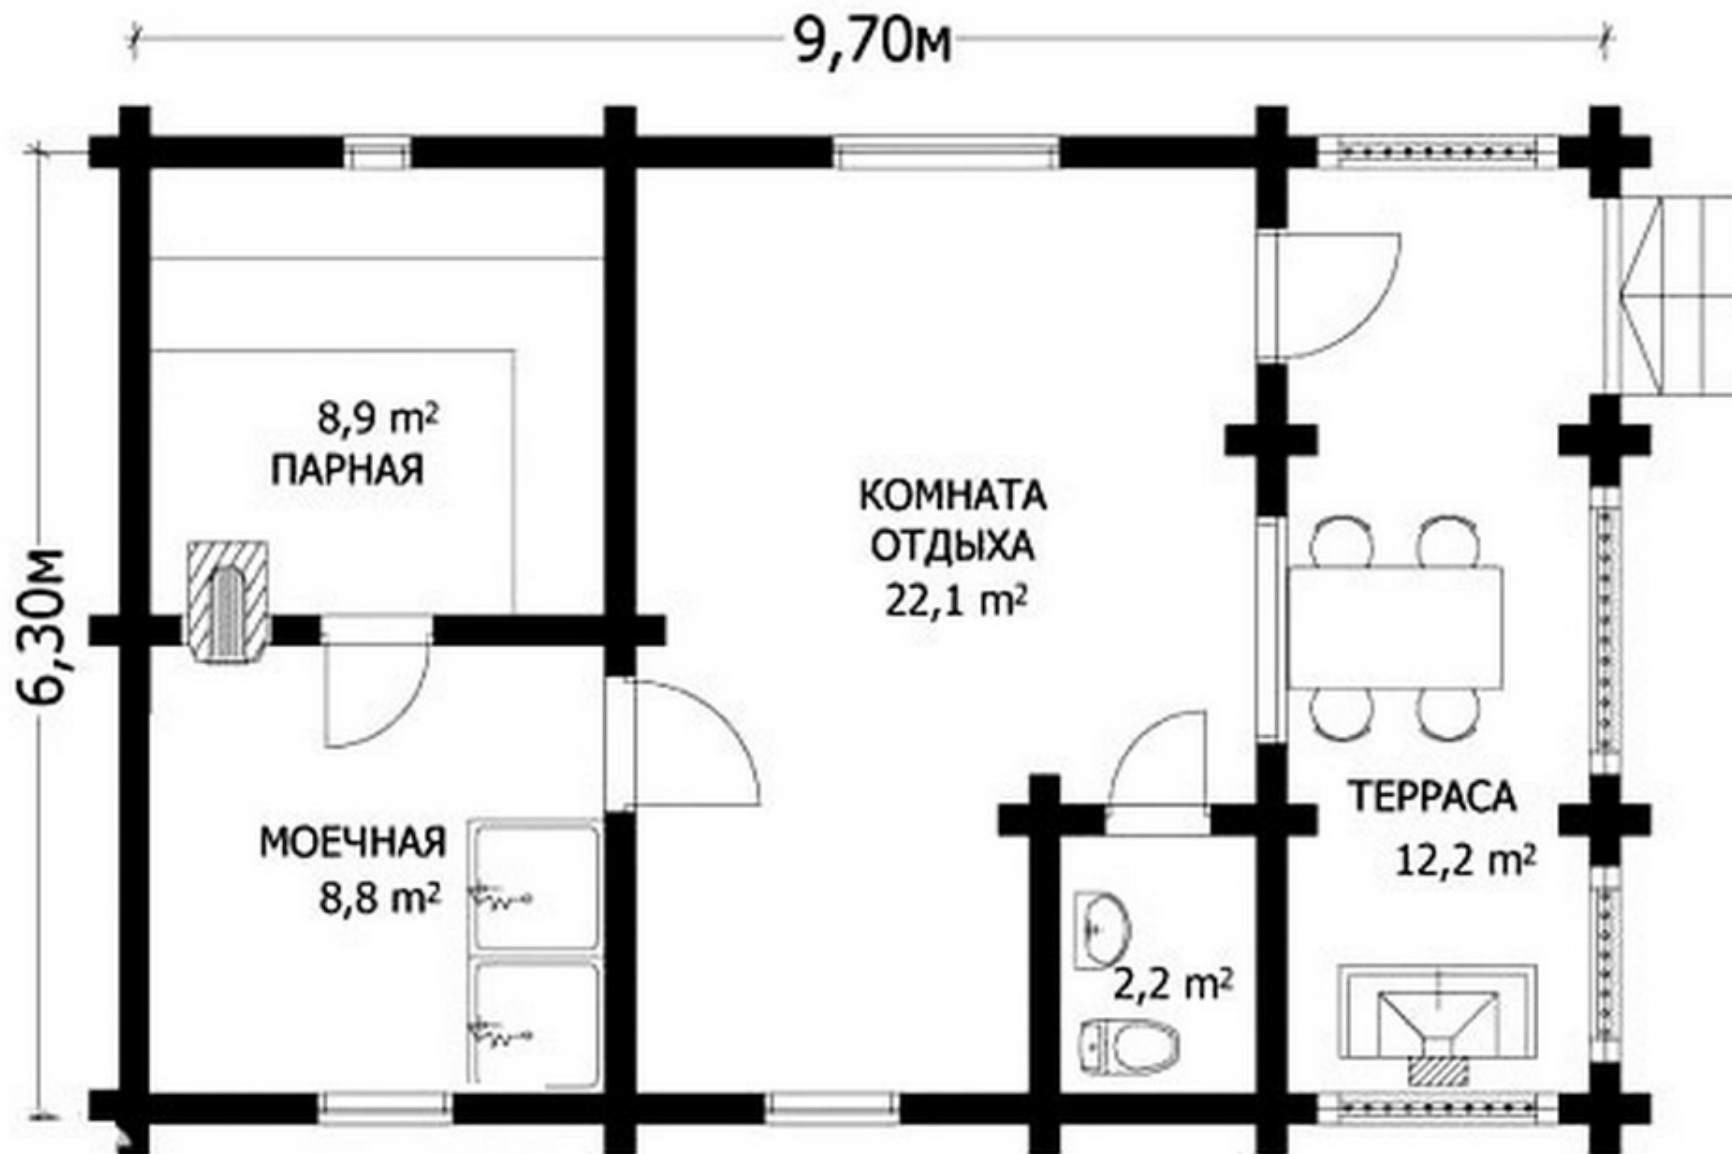

Проект бани в один этаж № 258
s=61.1 м², 6300 X 9700 мм

Проект с сайта http://43b.ru/proekt_v.php?id=258 Страница 1 из 5

Проект бани в один этаж № 258

S=61.1 м², 6300 X 9700 мм

Проект с сайта http://43b.ru/proekt_v.php?id=258 Страница 3 из 5

Проект бани в один этаж № 258
s=61.1 м², 6300 X 9700 мм

Проект с сайта http://43b.ru/proekt_v.php?id=258 Страница 4 из 5

Проект бани в один этаж № 258
s=61.1 м², 6300 X 9700 мм

Проект с сайта http://43b.ru/proekt_v.php?id=258 Страница 5 из 5