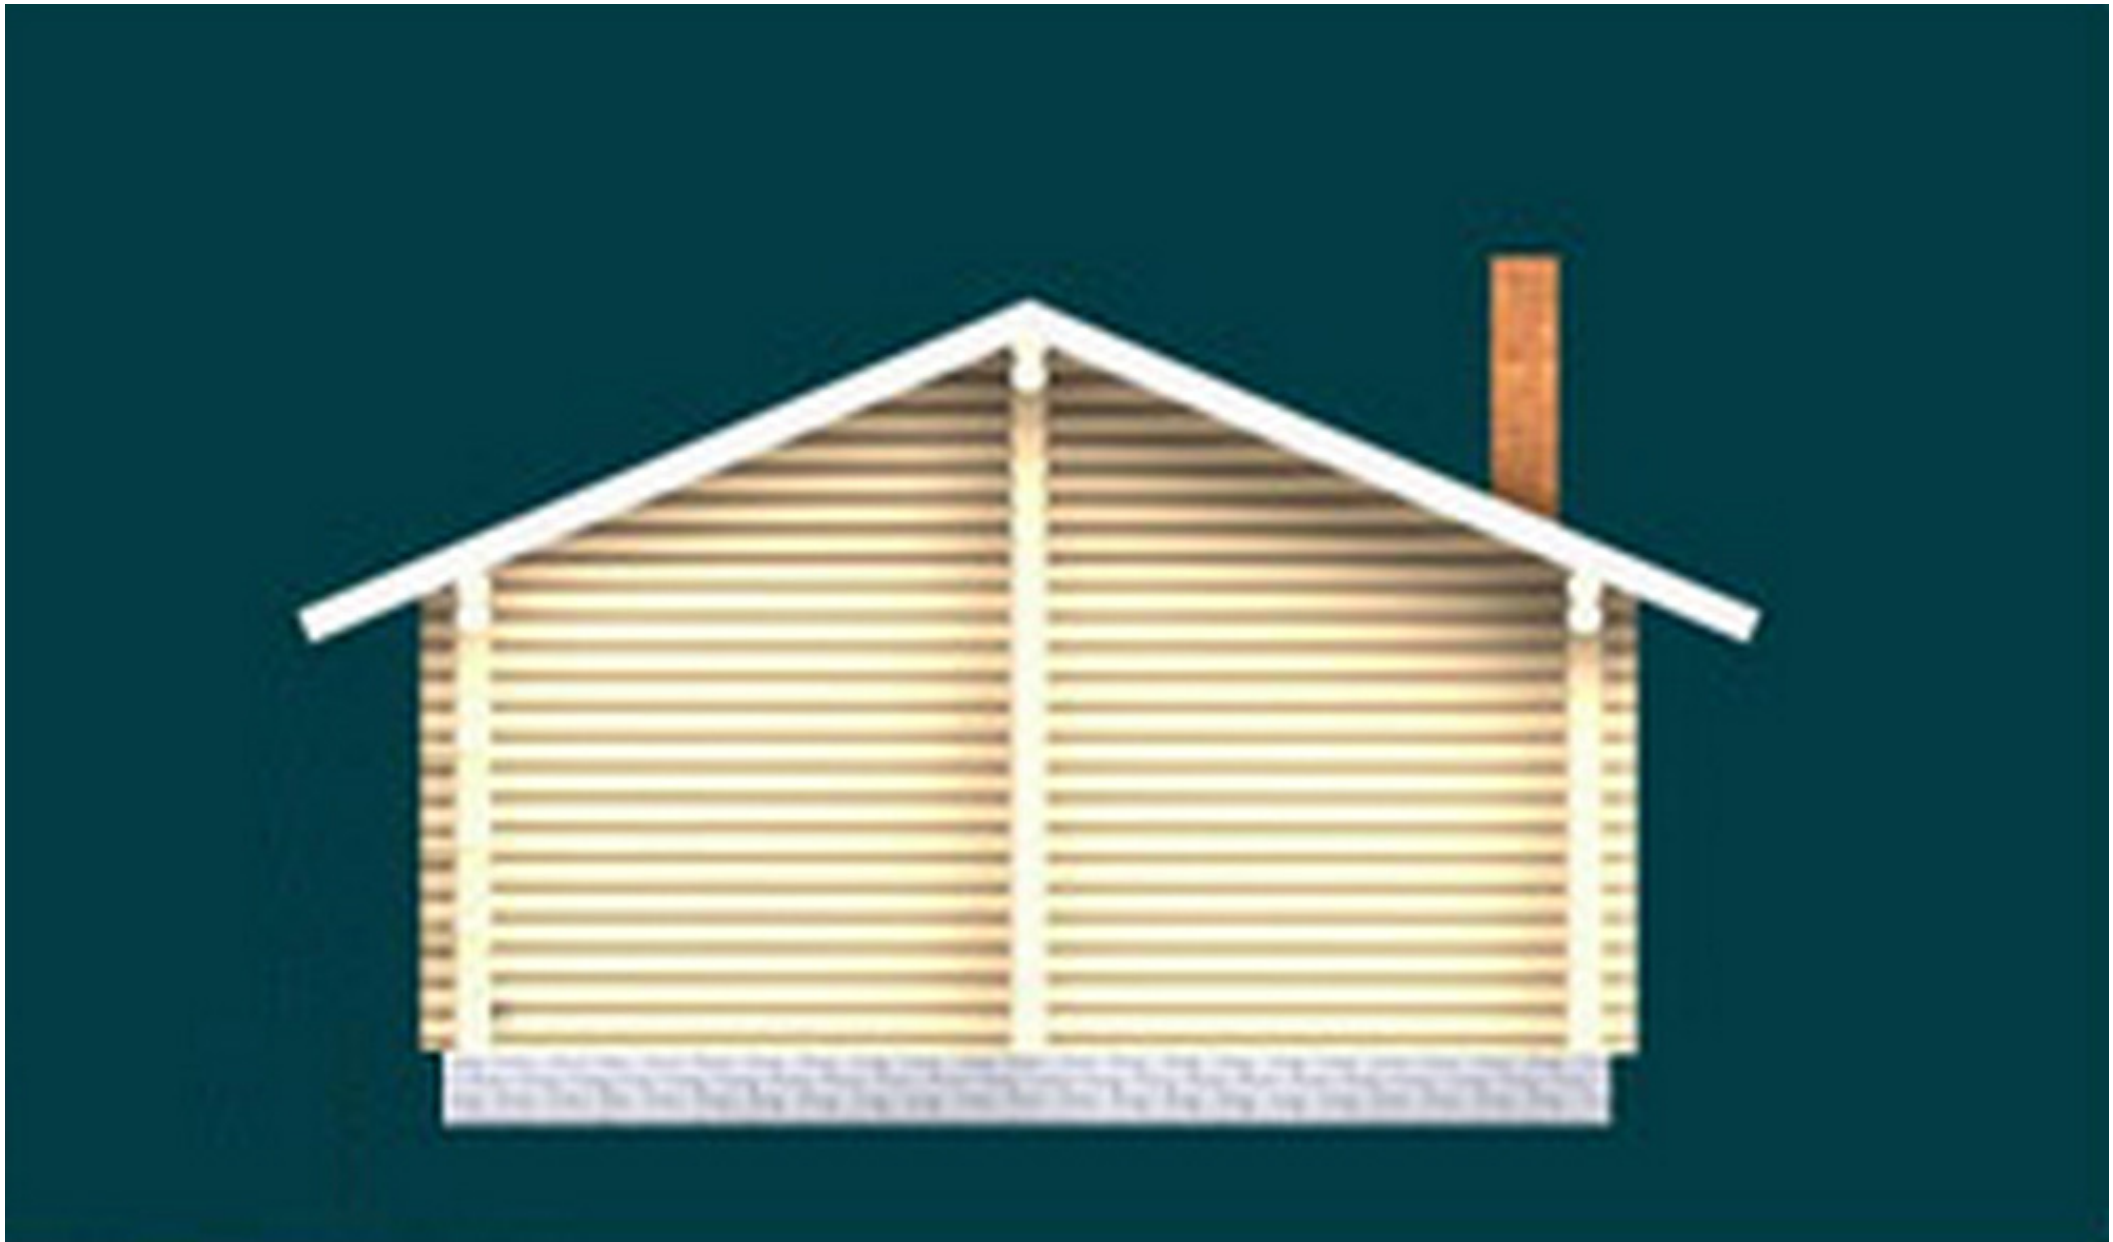

Проект бани в один этаж № 258
s=61.1 м², 6300 X 9700 мм

Проект с сайта http://43b.ru/proekt_v.php?id=258 Страница 1 из 5

Проект бани в один этаж № 258

S=61.1 м², 6300 X 9700 мм

Проект с сайта http://43b.ru/proekt_v.php?id=258 Страница 3 из 5

Проект бани в один этаж № 258
s=61.1 м², 6300 X 9700 мм

Проект с сайта http://43b.ru/proekt_v.php?id=258 Страница 4 из 5

Проект бани в один этаж № 258
s=61.1 м², 6300 X 9700 мм

Проект с сайта http://43b.ru/proekt_v.php?id=258 Страница 5 из 5