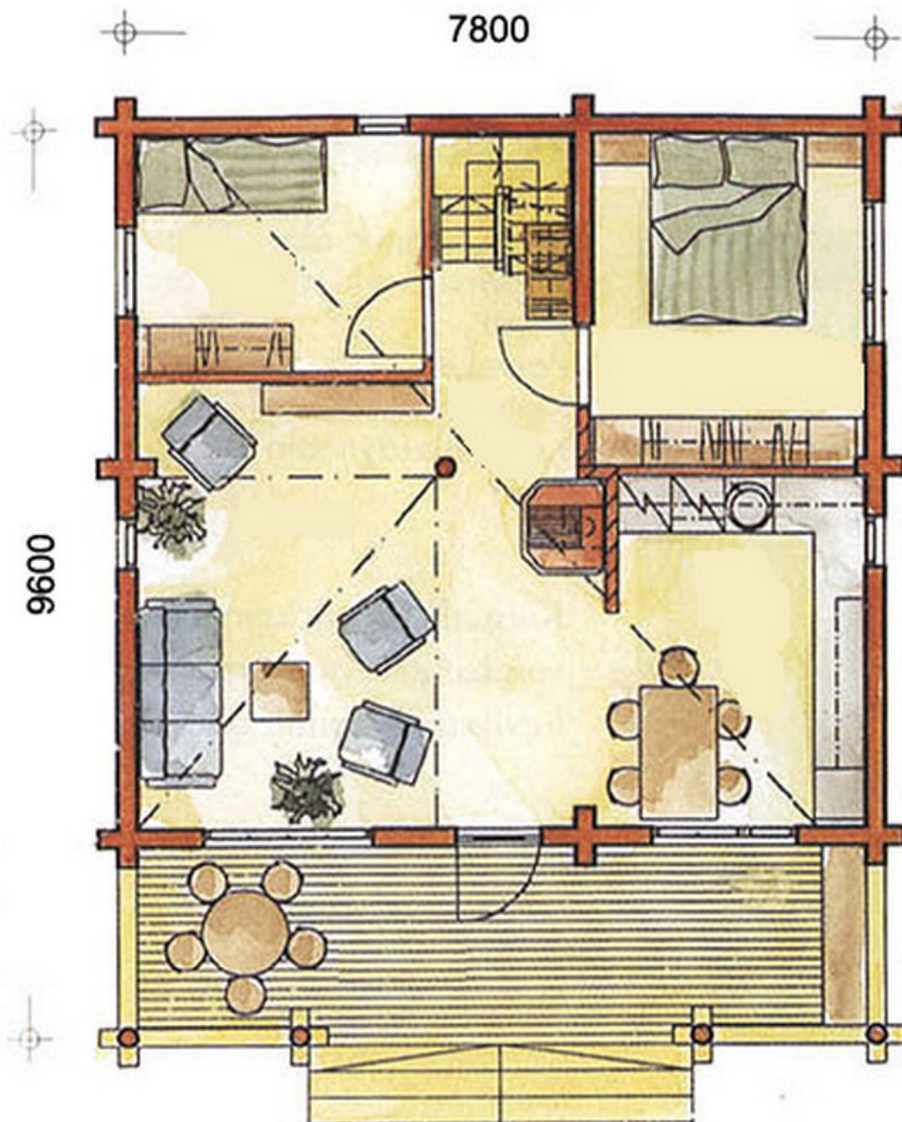

Проект бани с мансардным этажом № 266

s=122 м², 7800 X 9600 мм

Проект с сайта http://43b.ru/proekt_v.php?id=266 Страница 1 из 3

План первого этажа

Проект бани с мансардным этажом № 266

s=122 м², 7800 X 9600 мм

Проект с сайта http://43b.ru/proekt_v.php?id=266 Страница 3 из 3

План мансарды