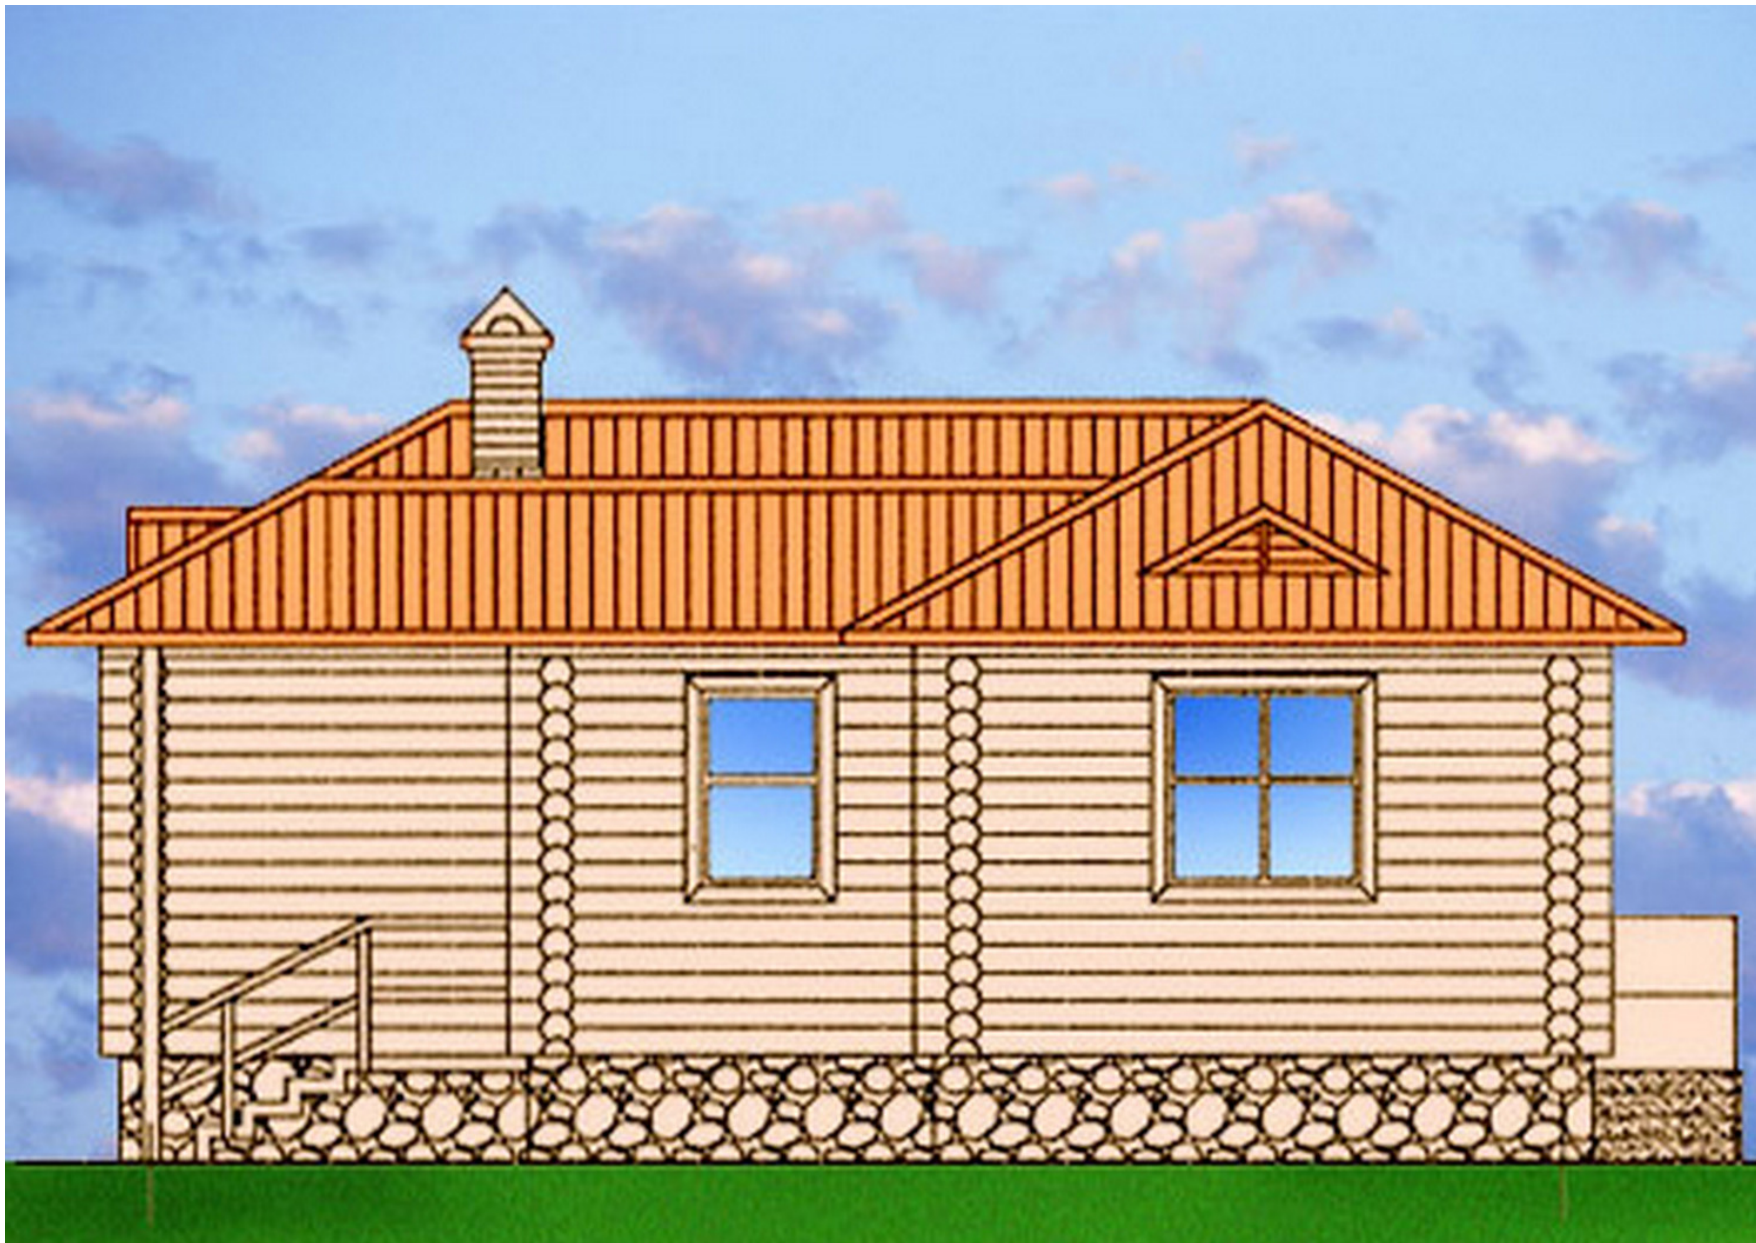

Проект бани в один этаж № 249

S=59.3 м², 8930 X 9500 мм

Проект с сайта http://43b.ru/proekt_v.php?id=249 Страница 1 из 3

Проект бани в один этаж № 249

S=59.3 м², 8930 X 9500 мм

Проект с сайта http://43b.ru/proekt_v.php?id=249 Страница 3 из 3