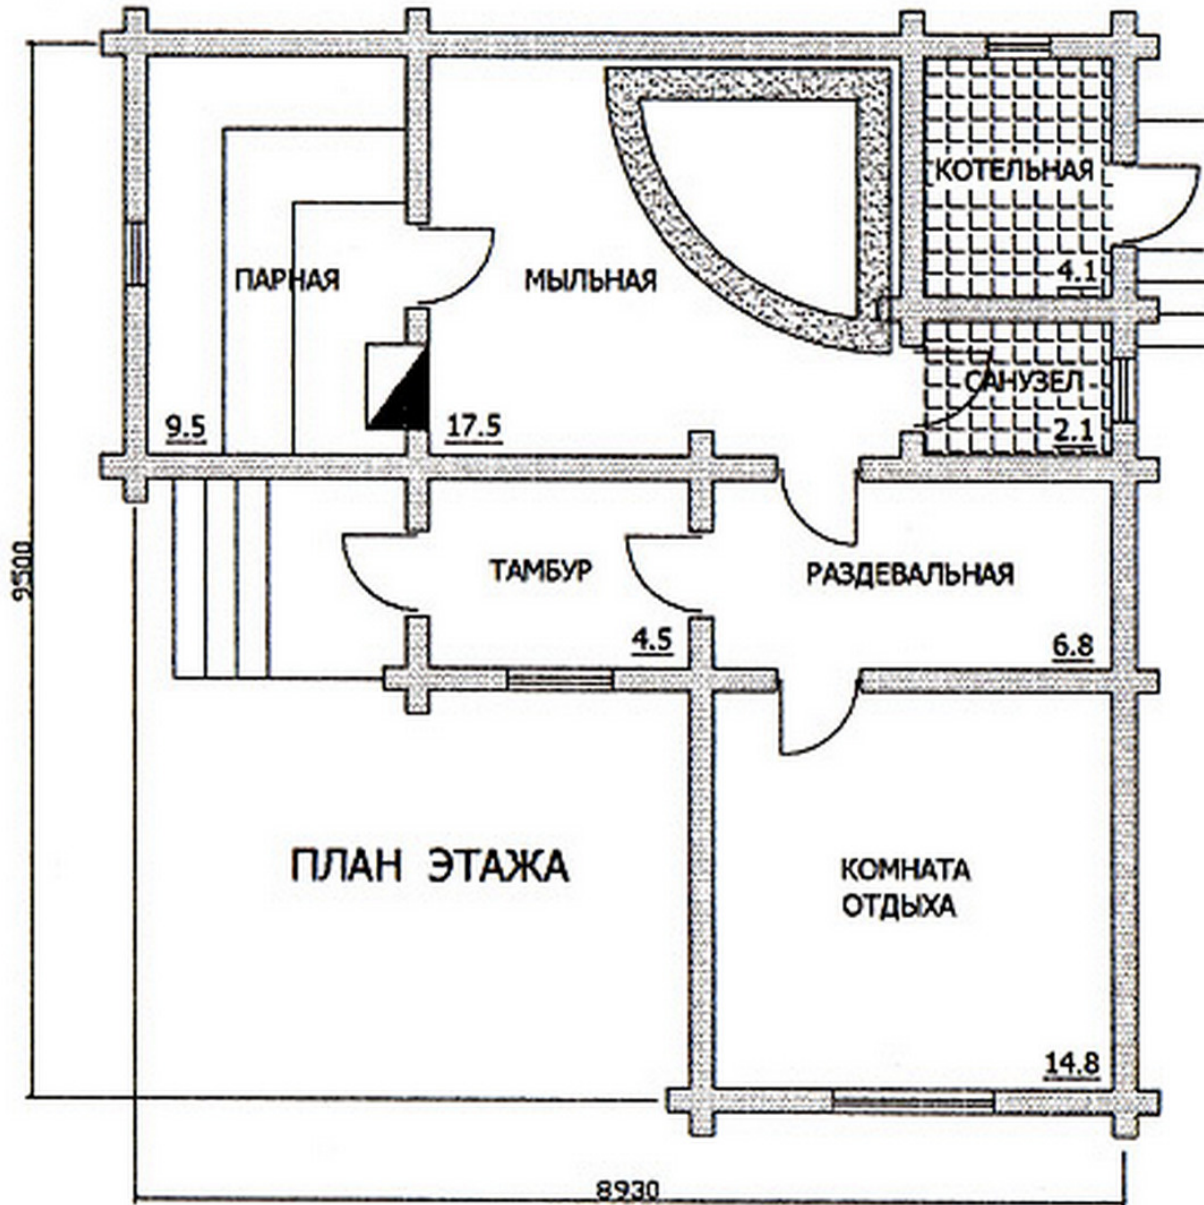

Проект бани в один этаж № 249

S=59.3 м², 8930 X 9500 мм

Проект с сайта http://43b.ru/proekt_v.php?id=249 Страница 1 из 3

Проект бани в один этаж № 249

S=59.3 м², 8930 X 9500 мм

Проект с сайта http://43b.ru/proekt_v.php?id=249 Страница 3 из 3