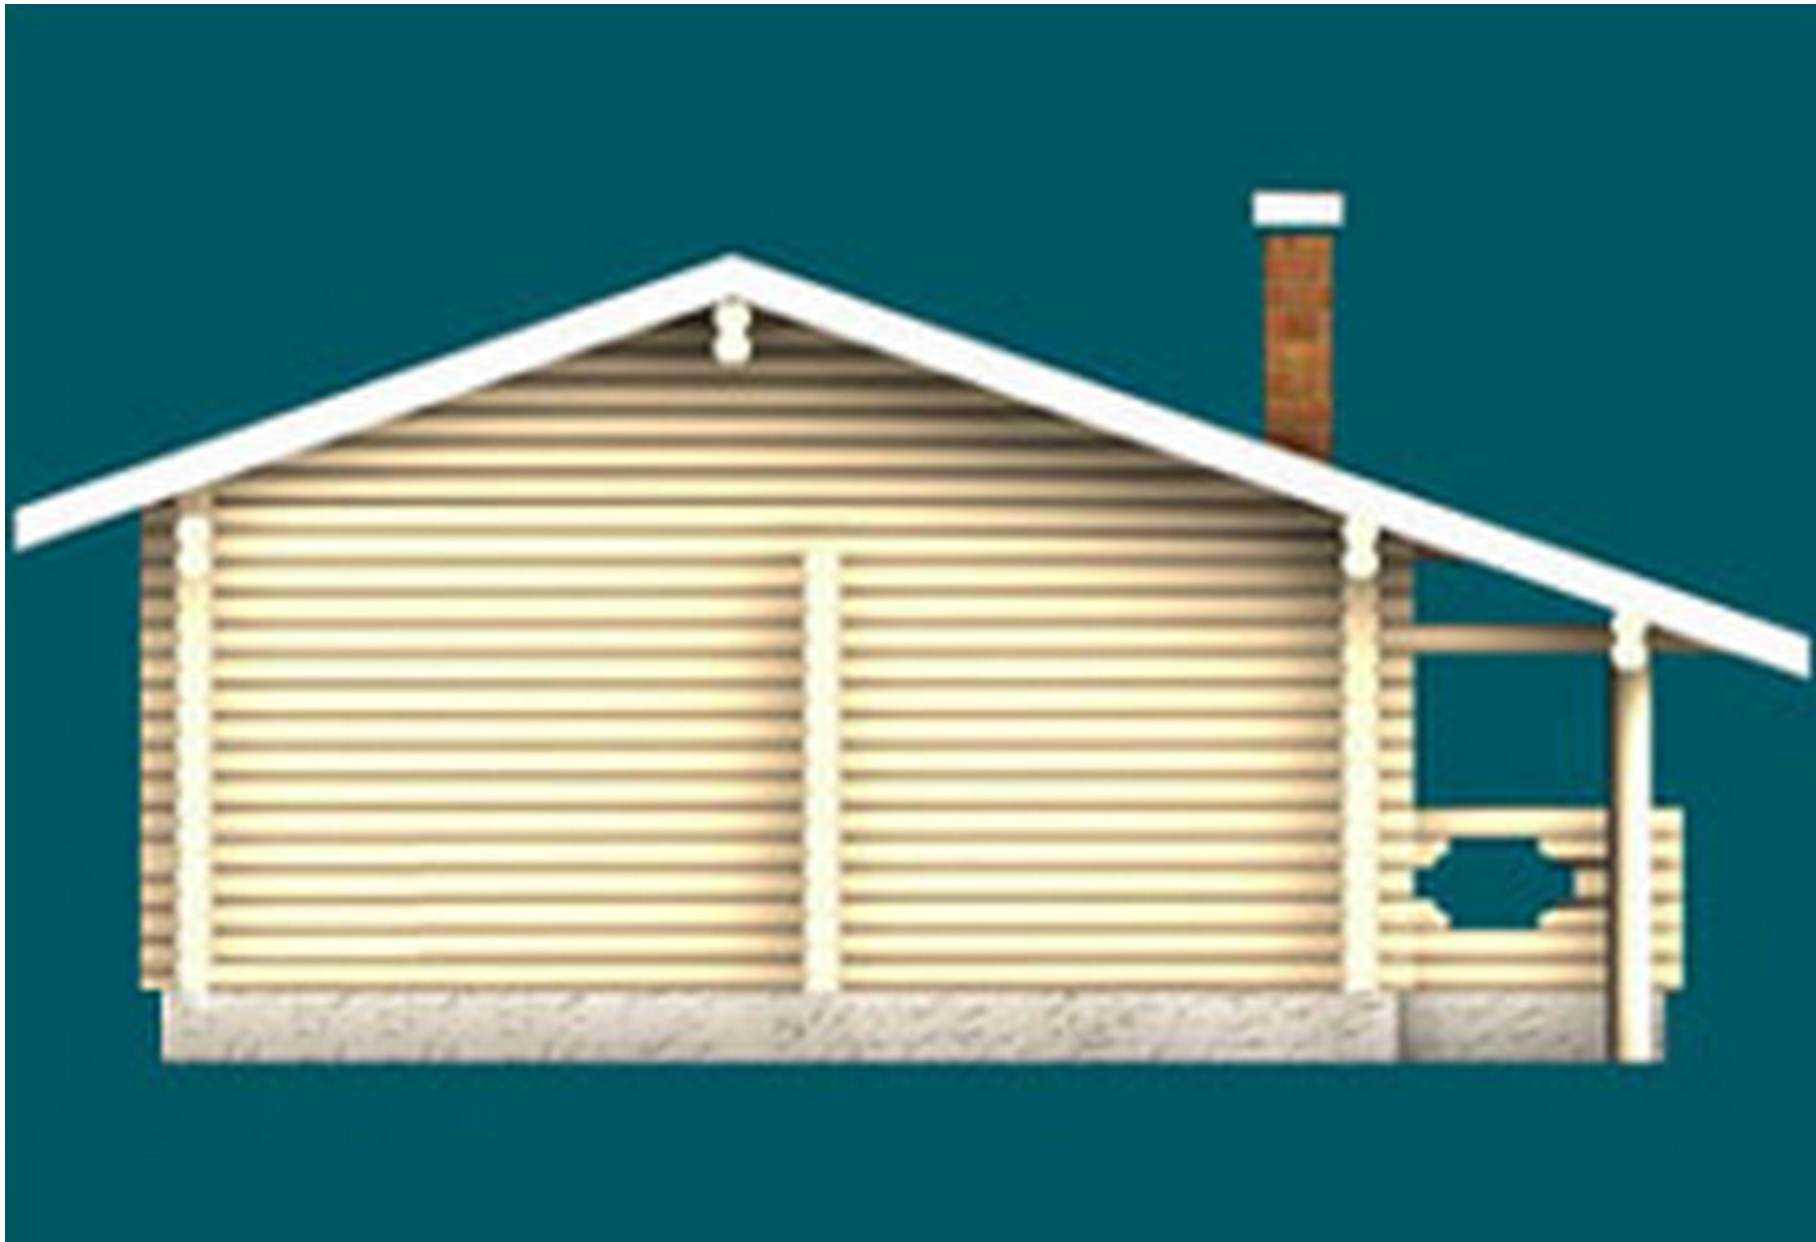

Проект бани в один этаж № 257

S=49.2 м², 7000 X 8000 мм

Проект с сайта http://43b.ru/proekt_v.php?id=257 Страница 1 из 5

Проект бани в один этаж № 257
S=49.2 м², 7000 X 8000 мм

Проект с сайта http://43b.ru/proekt_v.php?id=257 Страница 3 из 5

Проект бани в один этаж № 257
S=49.2 м², 7000 X 8000 мм

Проект с сайта http://43b.ru/proekt_v.php?id=257 Страница 4 из 5

Проект бани в один этаж № 257
s=49.2 м², 7000 X 8000 мм

Проект с сайта http://43b.ru/proekt_v.php?id=257 Страница 5 из 5